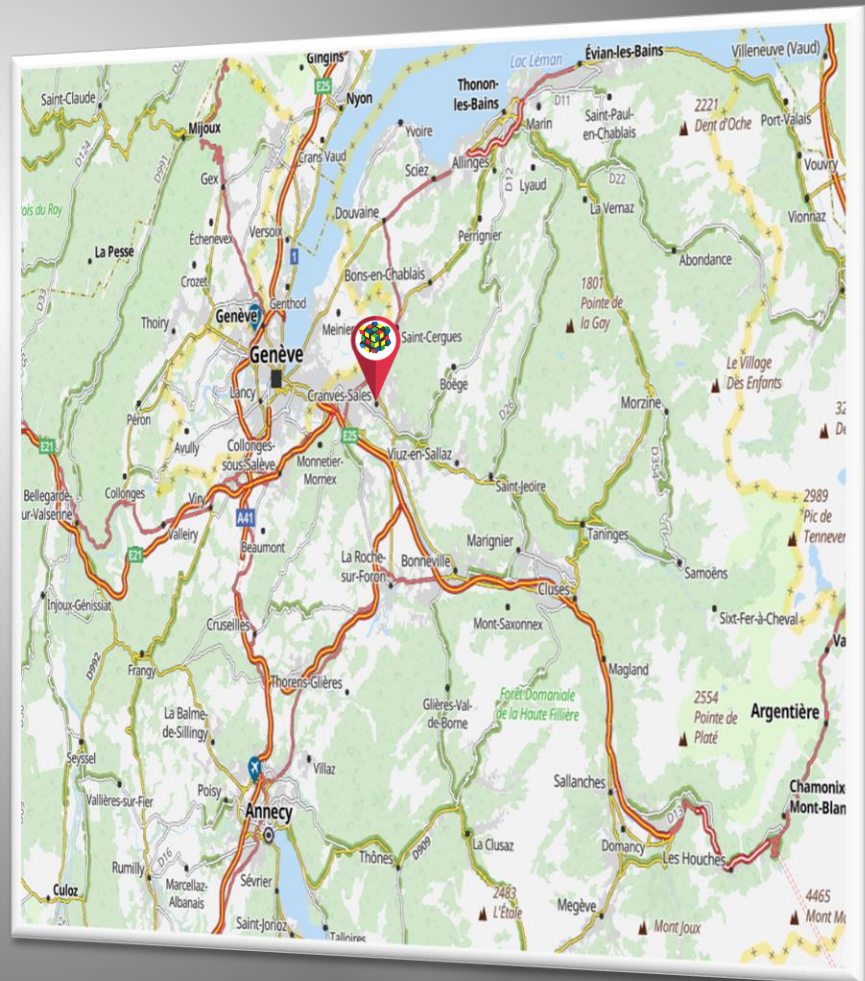

PARCOURS D'ÉPREUVES COLLABORATIVES  
EDUCATIVES ET CULTURELLES

🏠 1065 rte Tattes de Borly  
74380 CRANVES-SALES  
✉ [contact@crazyschool.fr](mailto:contact@crazyschool.fr)  
🌐 [www.crazyschool.fr](http://www.crazyschool.fr)  
☎ +33 4.50.50.19.06

# CRAZYSCHOOL, C'EST ...

- ❑ Un parc de loisirs sur le thème de l'école
- ❑ L'apprentissage est au cœur de l'amusement
- ❑ Des parcours pensés pour les groupes d'enfants dès 4 ans, pour les ados, et pour les adultes.
- ❑ La difficulté s'adapte à l'âge des joueurs.
- ❑ Ouvert du mercredi au dimanche, et toute la semaine pendant les vacances scolaires de 09h00 à 20h00 (Soir sur réservation).